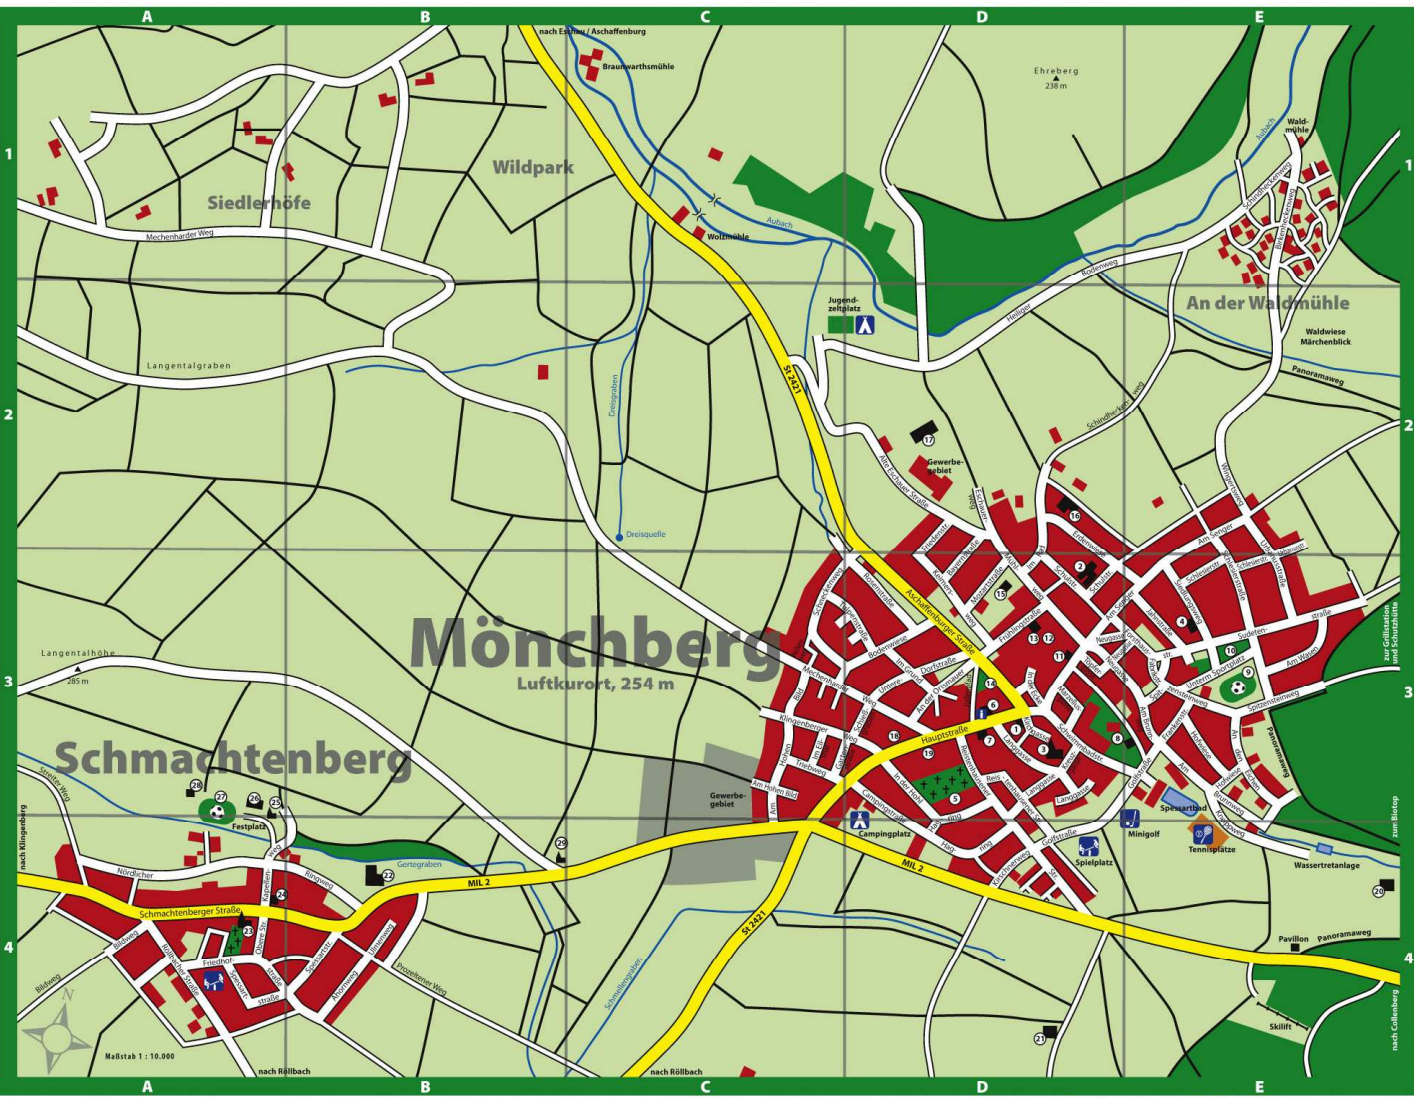

© Lössdruckerei, 093114-407